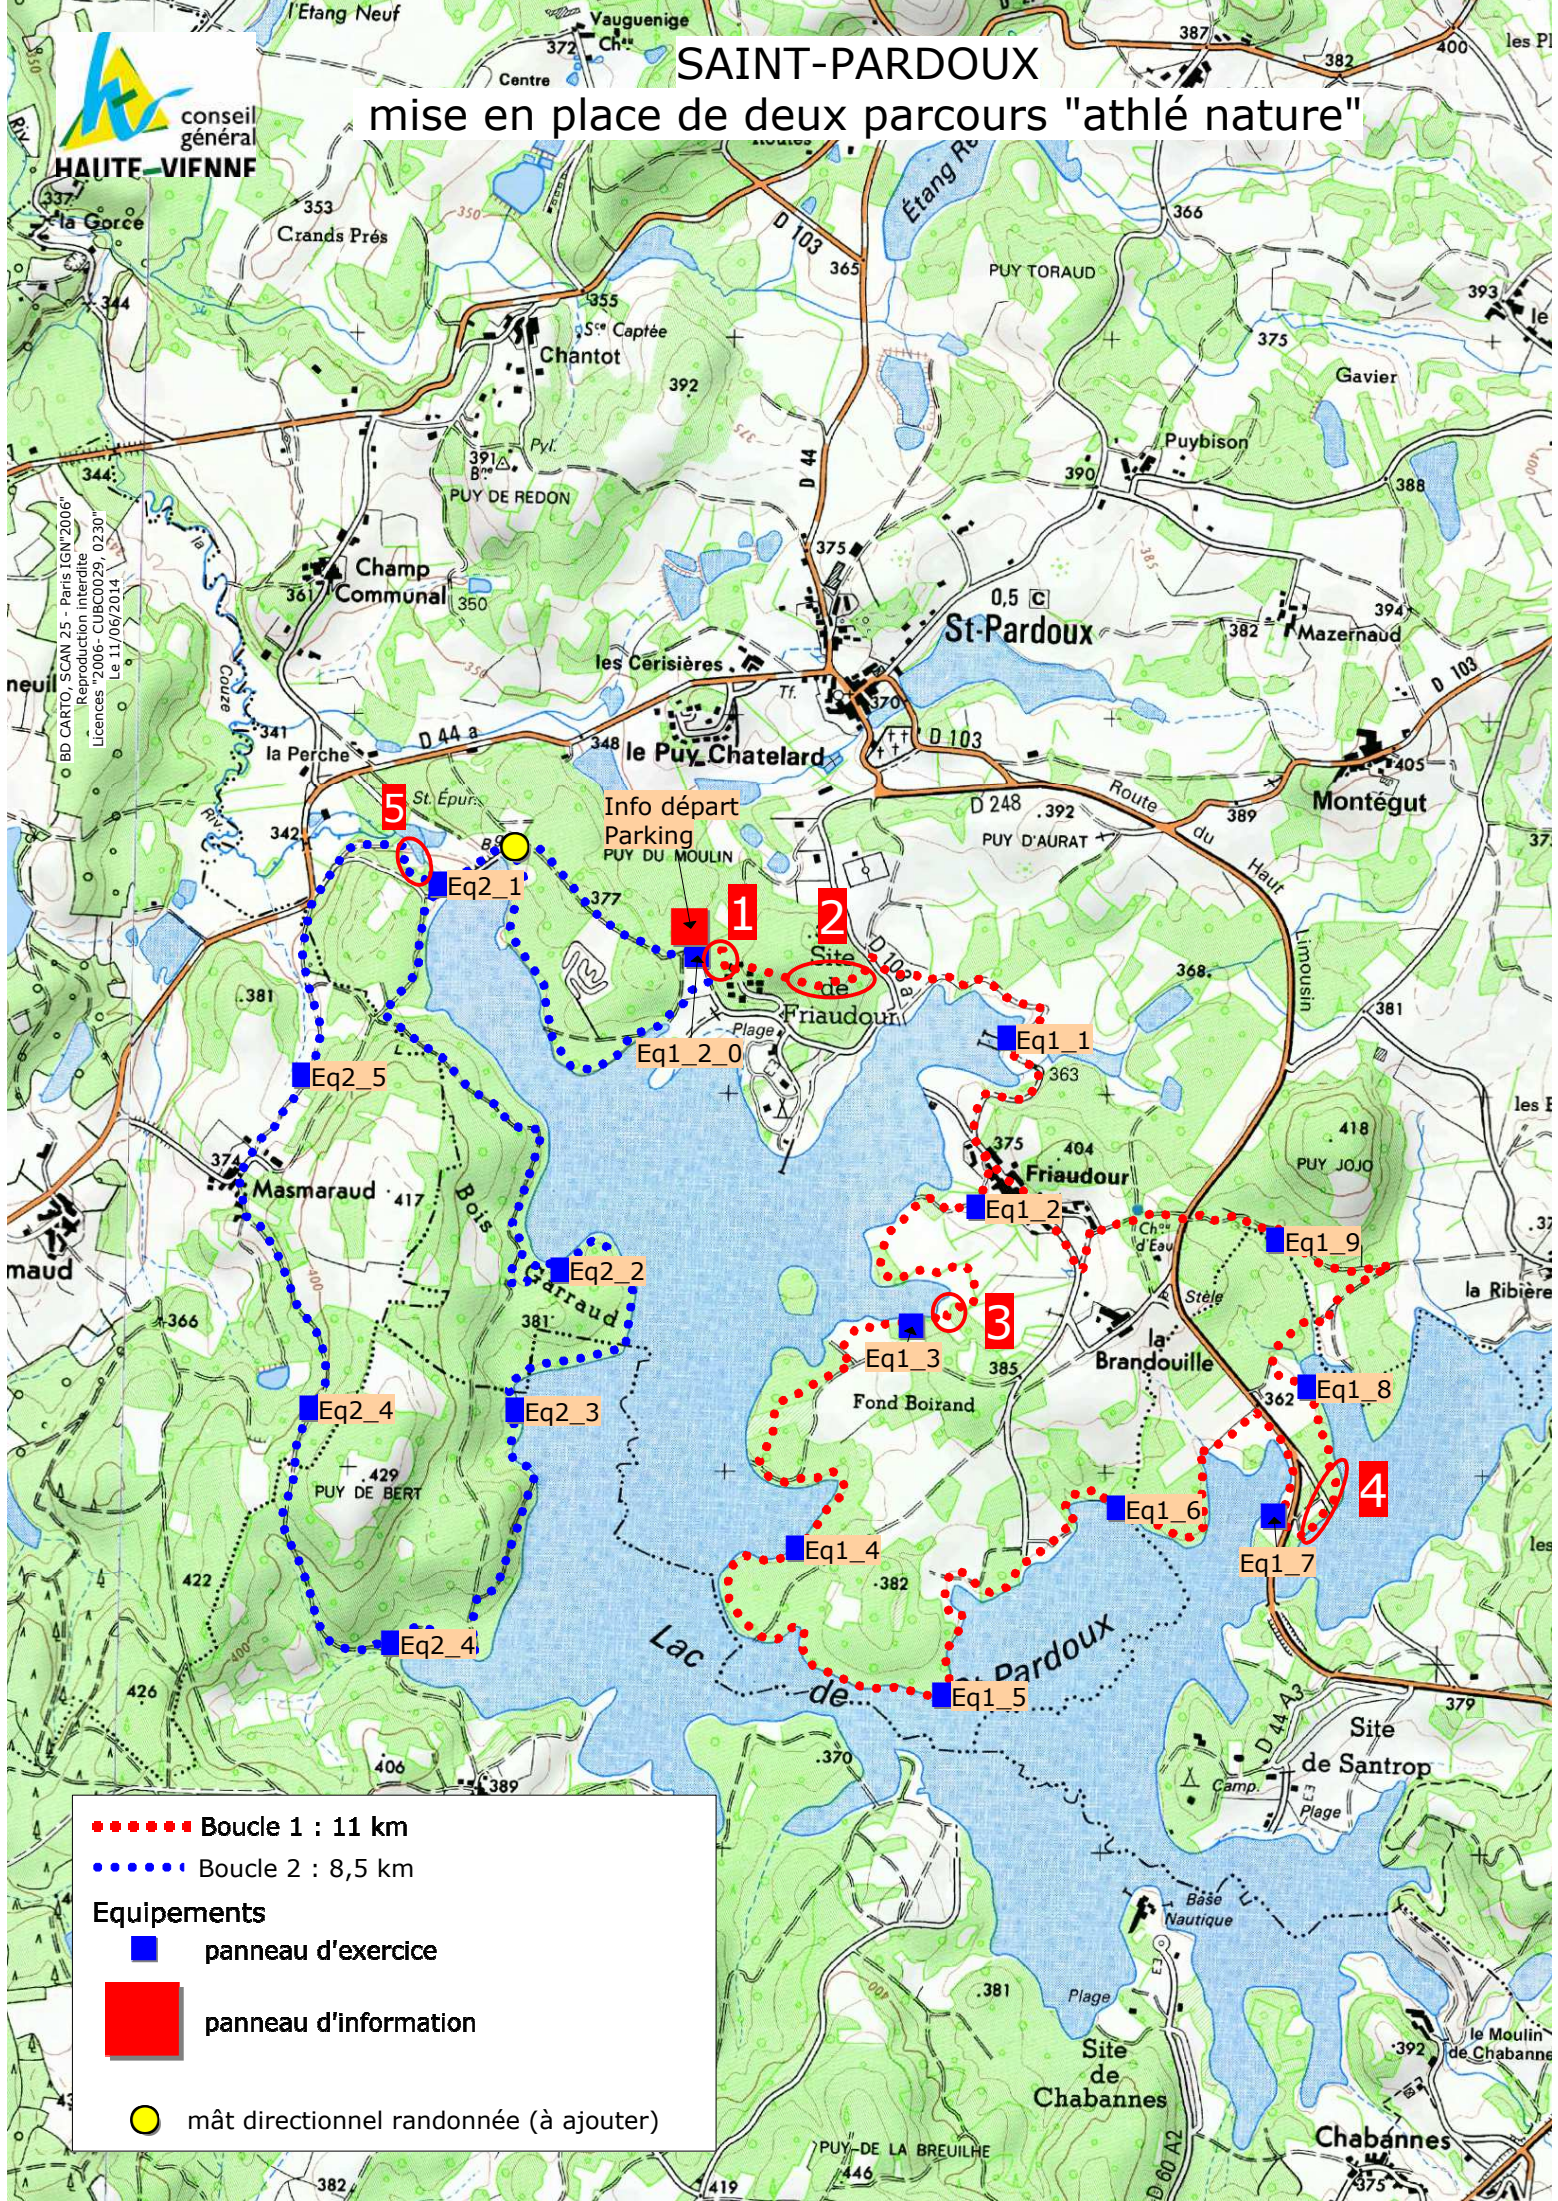

SAINT-PARDOUX

mise en place de deux parcours "athlé nature"

conseil général
HAUTE-VIENNE

- Boucle 1 : 11 km
- Boucle 2 : 8,5 km
- Equipements**
- panneau d'exercice
- panneau d'information
- mât directionnel randonnée (à ajouter)